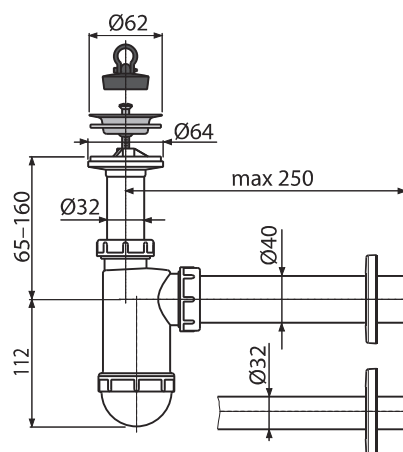

A41

СИФОН ДЛЯ УМЫВАЛЬНИКА Ø40 С НЕРЖАВЕЮЩЕЙ РЕШЕТКОЙ Ø63

Область применения:

- Для умывальников

Свойства:

- Подключение к стоковой трубе Ø40 мм
- Материал: полипропилен

Нормы и стандарты:

ČSN EN 274

Технические параметры:

Гидрозатвор	58 мм
Скорость стока воды	57 л/мин.
Термическая устойчивость	95° С

Содержание комплекта:

- Корпус сифона
- Пробка из ПВХ
- Сливная решетка из нержавеющей стали
- Обрамление: пластик

Логистическая информация:

Вес (шт.)	0,2907 кг
Размеры (шт.)	220×140×80 мм
Количество (упаковка)	25 шт.
Количество (паллета)	700 шт.

Обозначение продукта:

Артикул	EAN	Диаметр сливной трубы
A41	8594045930160	40 мм
A410	8594045935318	32 мм