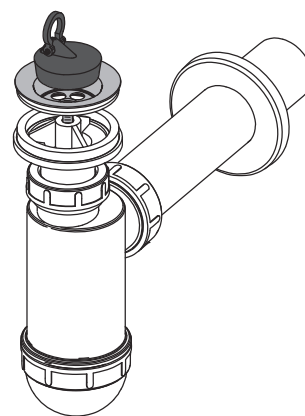

A41

СИФОН ДЛЯ УМЫВАЛЬНИКА Ø40 С НЕРЖАВЕЮЩЕЙ РЕШЕТКОЙ Ø63

Область применения:

- Для умывальников

Свойства:

- Подключение к стоковой трубе Ø40 мм
- Материал: полипропилен

Нормы и стандарты:

ČSN EN 274

Технические параметры:

Гидрозатвор	58 мм
Скорость стока воды	57 л/мин.
Термическая устойчивость	95° С

Содержание комплекта:

- Корпус сифона
- Пробка из ПВХ
- Сливная решетка из нержавеющей стали
- Обрамление: пластик

Логистическая информация:

Вес (шт.)	0,2907 кг
Размеры (шт.)	220×140×80 мм
Количество (упаковка)	25 шт.
Количество (паллета)	700 шт.

Обозначение продукта:

Артикул	EAN	Диаметр сливной трубы
A41	8594045930160	40 мм
A410	8594045935318	32 мм